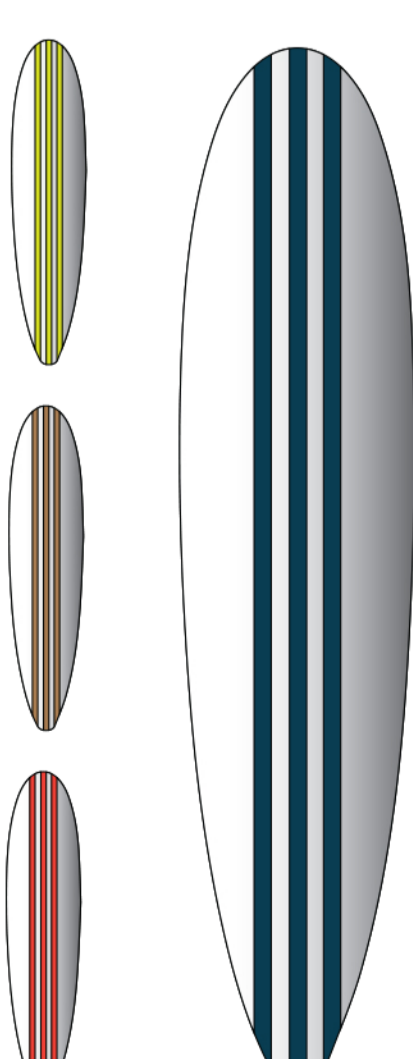

KRUNGTHEP 14 pt.

KRUNGTHEP 18 pt.

KRUNGTHEP 24 pt.

BUTTONS

ICONS

IMAGE SIZES

Banner
1600px x 650px

Featured
460px x 460px

img class="banner img" style="padding: 5px; margin: 5px; border solid thin #666766">

ASSETS

PRICE RANGE

\$300

\$500

The Phish

SPECS: 6.5 x 4.75 x 2.5

Product Discription

BUY NOW

ADD TO CART

Wave Razor

SPECS: 6.5 x 4.75 x 2.5

Product Discription

Lorem ipsum dolor sit amet, consectetur adipiscing elit, sed diam nonummy nibh euismod tincidunt ut laoreet dolore magna aliquam erat volutpat. Ut wisi enim ad minim veniam, quis nostrud exerci tation ullamcorper suscipit lobortis nisl ut aliquip ex ea commodo consequat.

BUY NOW

ADD TO CART

The Lay Back

SPECS: 6.5 x 4.75 x 2.5

Product Discription

Lorem ipsum dolor sit amet, consectetur adipiscing elit, sed diam nonummy nibh euismod tincidunt ut laoreet dolore magna aliquam erat volutpat. Ut wisi enim ad minim veniam, quis nostrud exerci tation ullamcorper suscipit lobortis nisl ut aliquip ex ea commodo consequat.